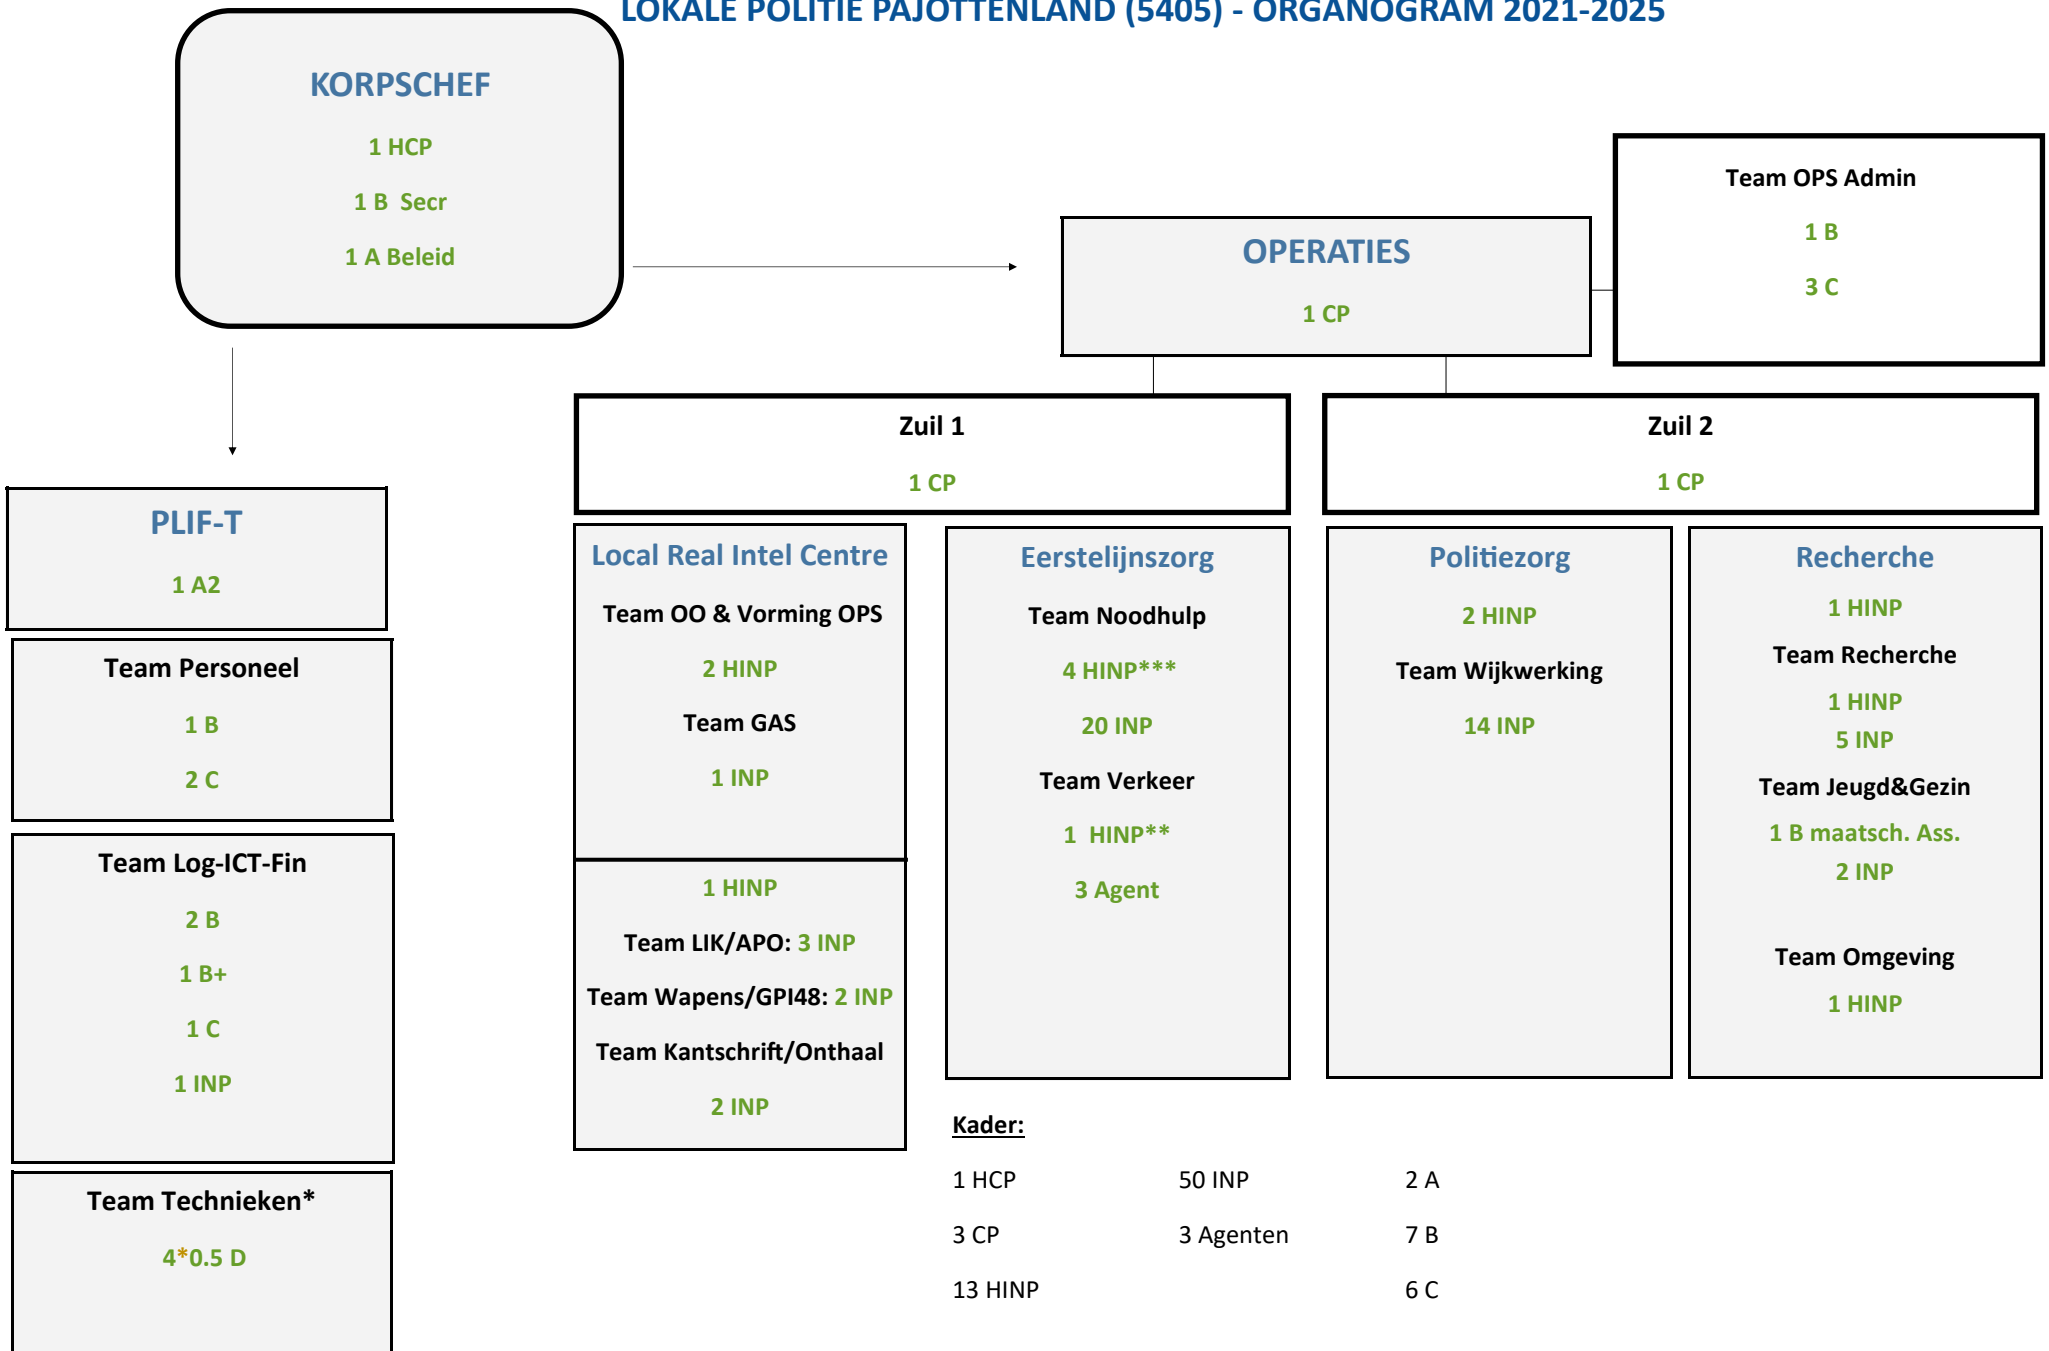

LOKALE POLITIE PAJOTTENLAND (5405) - ORGANOGRAM 2021-2025

*= buiten kader, ** uitdovend 1 INP, ***1 HINP =detachering CIC=uitdovend